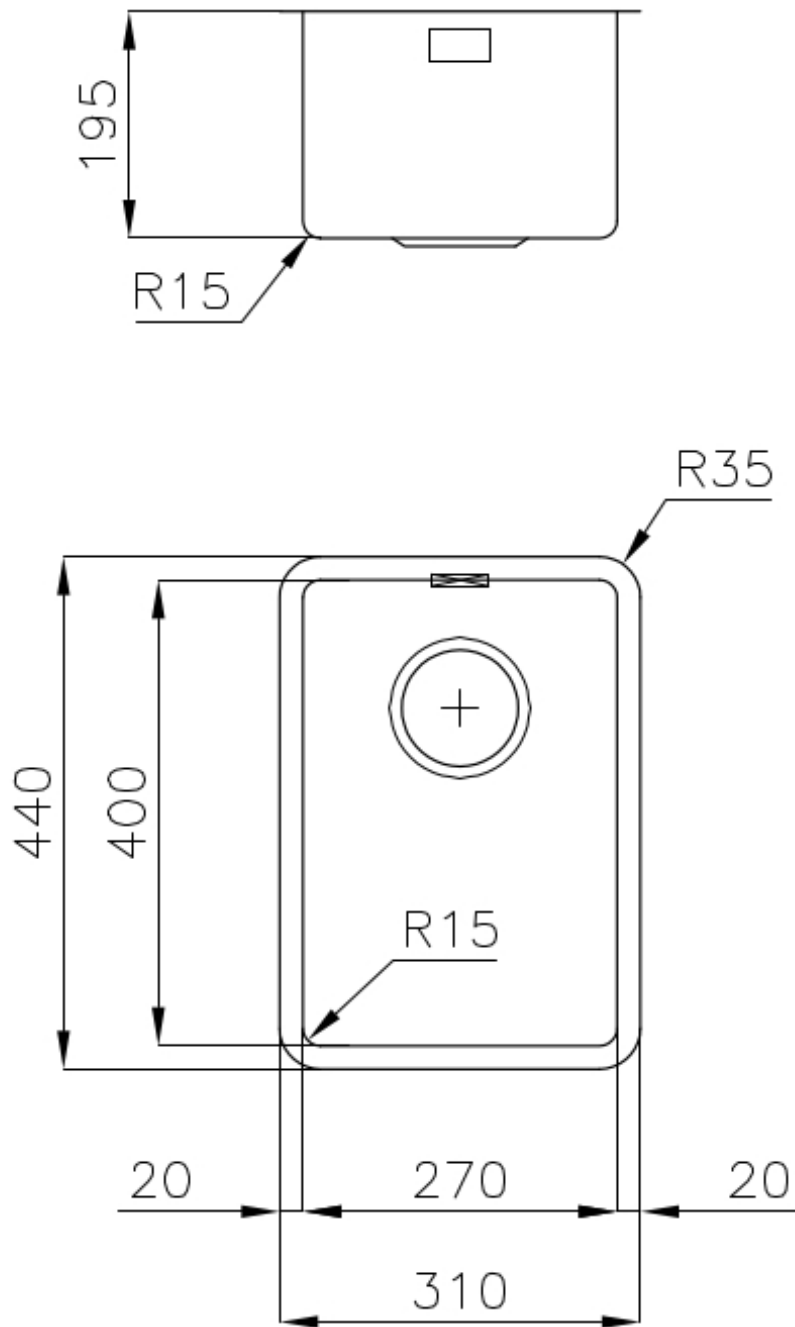

VIDANGE 3,5" BASKET

La vidange est équipé d'une grande bonde de 3,5", avec un bouchon à panier pratique qui empêche les parties solides de s'écouler dans le drain.

DÉTAILS

Bord d'installation

Sous-plan

Finition

Brossée Foster

Matériau

Acier inoxydable AISI 304

Textures Brossée Foster

Base 40 cm

Dimensions 310x440 mm

Équipement standard Crochets de fixation, joint, vidange, trop-plein et siphon, Emballage en boîte

Trous mitigeur Pas de trous en standard

Trou d'encastrement Voir fiche technique

Égouttoir Non

Largeur 31 cm

Mesure cuve 270x400mm

Numéro cuves 1 cuve

Vidange Vidange de 3,5

DESSINS TECHNIQUES

Cut out size
Dimensioni per foratura top